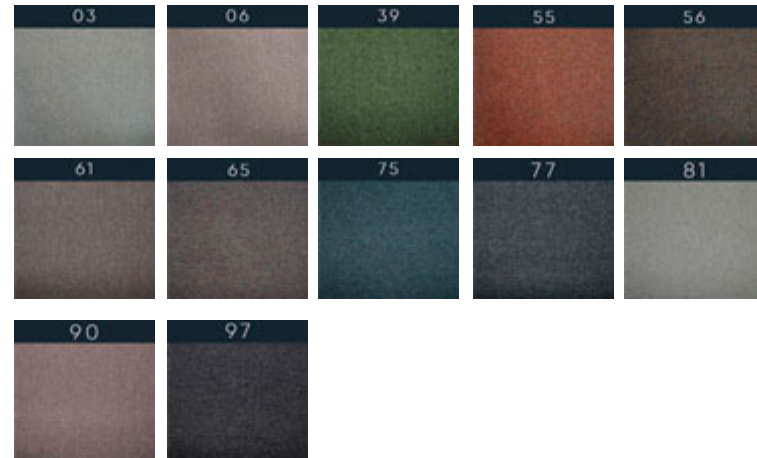

Технология EASY CLEAN позволяет удалять пятна только водой или водой с мылом. Благодаря этому, можно без труда выводить пятна от кетчупа, кофе, шариковой ручки.

GRANDE

12 ЦВЕТОВ

Вес, м ²	310 г/м ² +/- 5%
Состав	100% полиэстер
Полезная ширина	мин. 140 см
Тест Мартиндейла	Обрыв нитей: 45 000
Прочность на растяжение	585 N (23,0%) Основа, 401 N (19,3%) Уток
Прочность на разрыв	96,3 N Основа, 55,8 N Уток
Раздвигаемость нитей	4,5 мм Основа, 4,0 мм Уток
Пиллингуемость	4
Цветоустойчивость: Искусственное освещение	4-5
Устойчивость к сухому истиранию	4-5
Устойчивость к мокрому истиранию	3-4
Огнеустойчивость «Сигаретный тест»	Источник воспламенения 1 (Сигарета) EN1021-1